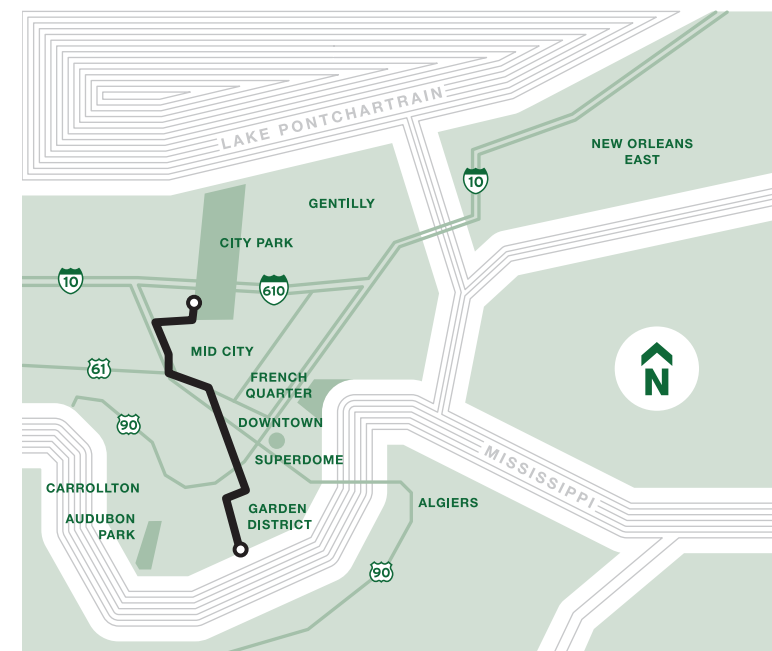

Address

A. Phillip Randolph Facility, 2817 Canal Street, New Orleans, LA 70119
 Nearest Canal Streetcar Stop – White Street. Nearest Bus Stop – Line 94 – Broad at Broad and Canal.

Day Pass
Now Only \$3
Día Pasar
Ahora Sólo \$3

Louisiana

Xavier University / Delgado Community College / Cemeteries Transit Center
 St. Charles Streetcar

Weekday and Weekend Service

01/07/2018

RIDELINE
 504-248-3900
www.norta.com

Louisiana at Tchoupitoulas	Louisiana at St. Charles	Washington at S. Claiborne	Washington at Broad	Palmetto at S. Carrollton	Cemeteries Transit Center	Delgado Comm. College
1	2	3	4	5	7	8
-	-	-	-	-	-	-
-	-	-	-	-	-	-
5:45a	5:49	5:56	5:59	6:04	6:12	6:17
6:20	6:24	6:31	6:34	6:39	6:47	6:52
6:50	6:54	7:01	7:04	7:09	7:17	7:22
7:20	7:24	7:31	7:34	7:39	7:47	7:52
7:50	7:54	8:01	8:04	8:09	8:17	8:22
8:20	8:24	8:31	8:34	8:39	8:47	8:52
8:50	8:54	9:01	9:04	9:09	9:17	9:22
9:20	9:24	9:31	9:34	9:39	9:47	9:52
10:00	10:04	10:11	10:14	10:19	10:27	10:32
10:40	10:44	10:51	10:54	10:59	11:07	11:12
11:20	11:24	11:31	11:34	11:39	11:47	11:52
12:00p	12:04	12:11	12:14	12:19	12:27	12:32
12:40	12:44	12:51	12:54	12:59	1:07	1:12
1:20	1:24	1:31	1:35	1:42	1:50	1:55
-	-	-	-	-	-	-
2:05	2:09	2:17	2:22	2:29	2:37	2:42
2:45	2:49	2:57	3:02	3:09	3:17	3:22
3:20	3:24	3:32	3:37	3:44	3:52	3:57
3:50	3:54	4:02	4:07	4:14	4:22	4:27
4:20	4:24	4:32	4:37	4:44	4:52	4:57
4:50	4:54	5:02	5:07	5:14	5:22	5:27
5:20	5:24	5:32	5:37	5:44	5:52	5:57
5:50	5:54	6:01	6:05	6:12	6:20	6:25
6:20	6:24	6:30	6:33	6:38	6:45	6:50
6:50	6:54	7:00	7:03	7:08	7:15	7:20
7:20	7:24	7:30	7:33	7:38	7:45	7:50
7:50	7:54	8:00	8:03	8:08	8:15	8:20
8:30	8:34	8:40	8:43	8:48	8:55	9:00
9:10	9:14	9:20	9:23	9:28	9:35	9:40
9:50	9:54	10:00	10:03	10:08	10:15	10:20
10:30	10:34	10:40	10:43	10:48	10:55	11:00
11:10	11:14	11:20	11:23	11:28	11:35	11:40

Dirección

A. Phillip Randolph Facility, 2817 Canal Street, New Orleans, LA 70119
Parada más cercana del tranvía de Canal: White Street. Parada más cercana de autobús: Línea 94 - Broad en Broad y Canal.